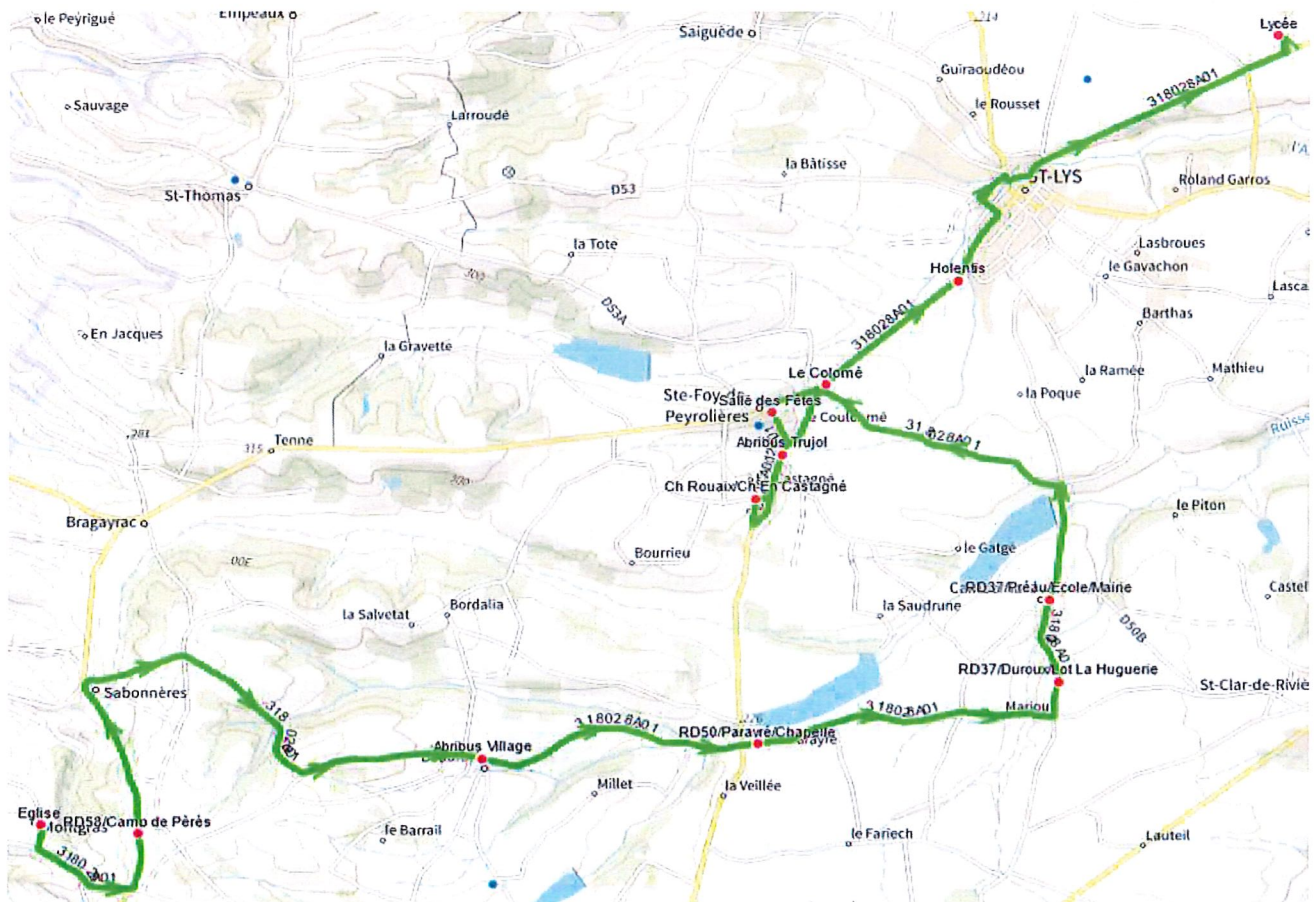

318028 - MONTGRAS-LYCEE DE FONSORBES

Validité à partir du 16/08/2024

ALLER

Km en charge (Calculé)		30,0
Commune	Point d'arrêt	ImMjv--
MONTGRAS	Eglise	07:00
	RD58/Camp de Pérès	07:03
BEAUFORT	Abribus Village	07:11
	RD50/Parayré/Chapelle	07:15
CAMBERNARD	RD37/Duroux/Lot La Huguerie	07:20
	RD37/Préau/Ecole/Mairie	07:23
SAINTE-FOY-DE-PEYROLIERES	Salle des Fêtes	07:30
	Ch Rouaix/Ch En Castagné	07:32
	Abribus Trujol	07:34
	Le Colomé	07:38
	Holentis	07:41
FONSORBES	Lycée	07:50

Transporteur

VERDIE AUTOCARS (DREMIL)

318028 - MONTGRAS-LYCEE DE FONSORBES

Validité à partir du 16/08/2024

RETOUR

Km en charge (Calculé)		29,9	29,9
Commune	Point d'arrêt	--M----	Im-jv--
FONSORBES	Lycée	12:15	17:40
SAINTE-FOY-DE-PEYROLIERES	Holentis	12:24	17:49
	Le Colomé	12:27	17:52
	Salle des Fêtes	12:29	17:54
	Ch Rouaix/Ch En Castagné	12:31	17:56
	Abribus Trujol	12:33	17:58
CAMBERNARD	RD37/Préau/Ecole/Mairie	12:39	18:04
	RD37/Duroux/Lot La Huguerie	12:42	18:07
SAINTE-FOY-DE-PEYROLIERES	RD50/Parayré/Chapelle	12:47	18:12
BEAUFORT	RD50/Eco-Hameau	12:49	18:14
	Abribus Village	12:51	18:16
MONTGRAS	RD58/Camp de Pérès	12:59	18:25
	Eglise	13:02	18:28

Transporteur

VERDIE AUTOCARS (DREMIL)