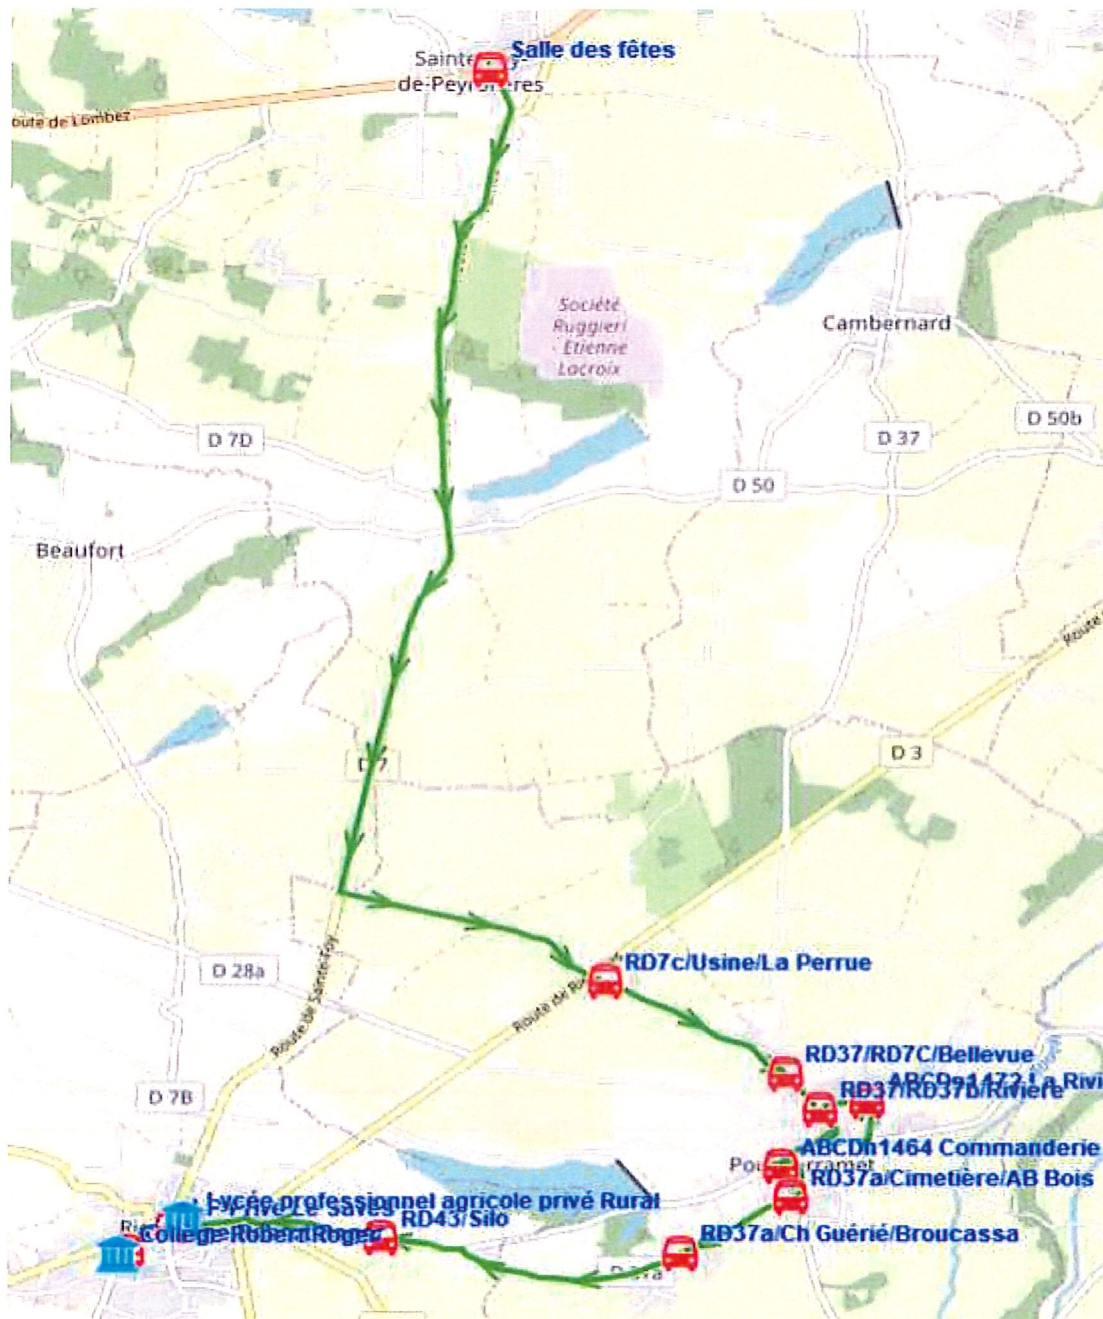

Fiche Horaire

Ligne : **S2211 - STE FOY DE PEYROLIERES-COLLEGE RIEUMES**

Validité à partir du 06/09/2022

Commune	Scol Course :	Oui
	Itinéraires Km en charge	S2211A01 18,38
Point d'arrêt	Immjv---	
SAINTE-FOY-DE-PEYROLIERES POUCHARRAMET	Salle des fêtes	07:45
	RD7c/Usine/La Perrue	07:55
	RD37/RD7C/Bellevue	07:57
	ABCDn1472 La Rivière	08:01
	RD37/RD37b/Rivière	08:02
	ABCDn1464 Commanderie	08:05
	RD37a/Cimetière/AB Bois	08:06
	RD37a/Ch Guérié/Broucassa	08:08
RIEUMES	RD43/Silo	08:12
	LP Privé Le Savès	08:17
	Collège Robert Roger	08:20

Transporteur

TRANSPORTS GONZALES

Fiche Horaire

Ligne : S2211 - STE FOY DE PEYROLIERES-COLLEGE RIEUMES

Validité à partir du 06/09/2022

		Scol Course :	Oui	Oui
		Itinéraires	S2211R01	S2211R01
		Km en charge	26,35	26,35
Commune	Point d'arrêt		--m-----	1m-jv---
RIEUMES	Collège Robert Roger		12:40	17:10
	LP Privé Le Savès		12:43	17:13
SAINTE-FOY-DE-PEYROLIERES	Salle des fêtes		12:55	17:25
POUCHARRAMET	RD7c/Usine/La Perrue		13:08	17:38
	RD37/RD7C/Bellevue		13:10	17:40
	ABCDn1472 La Rivière		13:12	17:42
	RD37/RD37b/Rivière		13:13	17:43
	ABCDn1464 Commanderie		13:16	17:46
	RD37a/Cimetière/AB Bois		13:17	17:47
	RD37a/Ch Guérié/Broucassa		13:19	17:49
RIEUMES	RD43/Silo		13:23	17:53

Transporteur
TRANSPORTS GONZALES