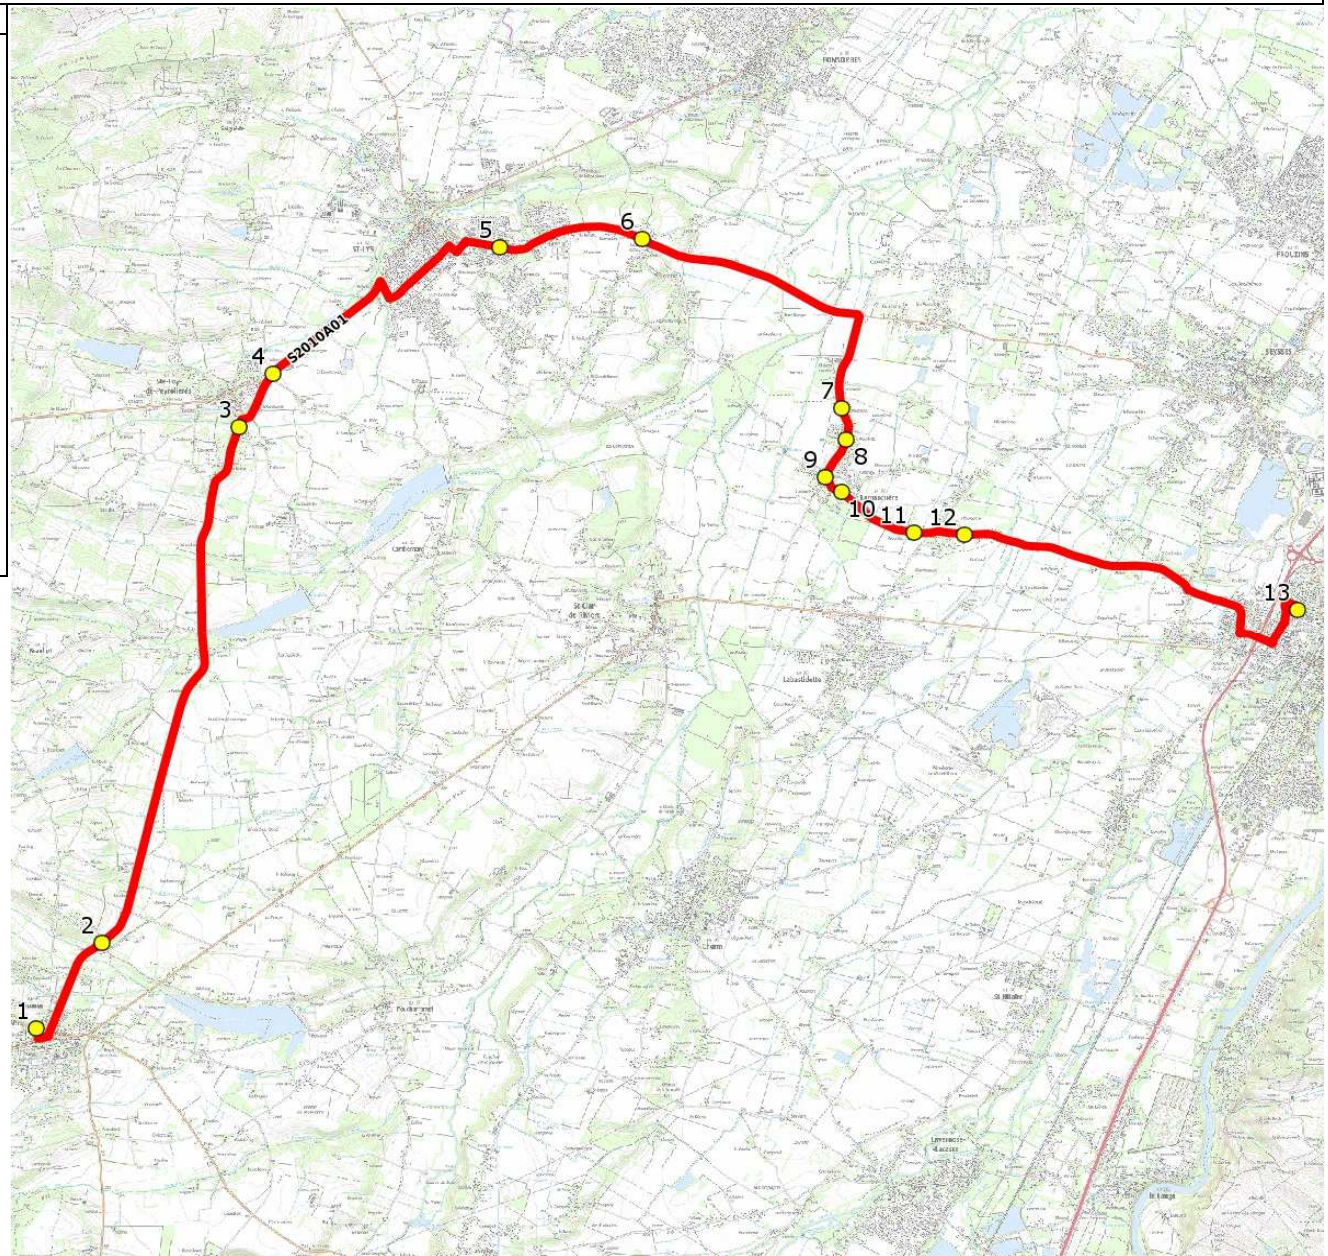

Mise à jour : 12/10/2022

Marché (année de notification-durée) : 2021-7

Nombre de places assises : 63 pl

Ligne : SAINT LYS-LP MURET

Transporteur : GRPT AUTOCARS ORTET - VNI TRANSEUROCARS

Sous-traitant : VNI-TRANSEUROCARS

Ligne N° : S2010

Km en charge : 29 Km

Année : 2015

| ITINERAIRE INDICATIF (ALLER)     | LMMJV-- |
|----------------------------------|---------|
| RIEUMES                          |         |
| 1. Atribus Le Foirail            | 07:20   |
| 2. ABCDn1284 Estarguès           | 07:24   |
| SAINTE-FOY-DE-PEYROLIERES        |         |
| 3. ABCDn0497 Trujol              | 07:28   |
| 4. Atribus Le Colomé             | 07:30   |
| SAINT-LYS                        |         |
| 5. Intermarché                   | 07:35   |
| 6. ABCDn0679 Bourdet             | 07:36   |
| LAMASQUERE                       |         |
| 7. RD50/PCD Fougearouse/AB Béton | 07:41   |
| 8. ABCDn1370 Le Petit Pierre     | 07:42   |
| 9. ABCDn0283 Ecoles              | 07:43   |
| 10. Rte Moundas/Ch Lavizard      | 07:44   |
| 11. Rte Moundas/Point Verre      | 07:46   |
| 12. ABCDn1685 L'Aussau           | 07:47   |
| MURET                            |         |
| 13. Lycée/LP Charles de Gaulle   | 08:05   |