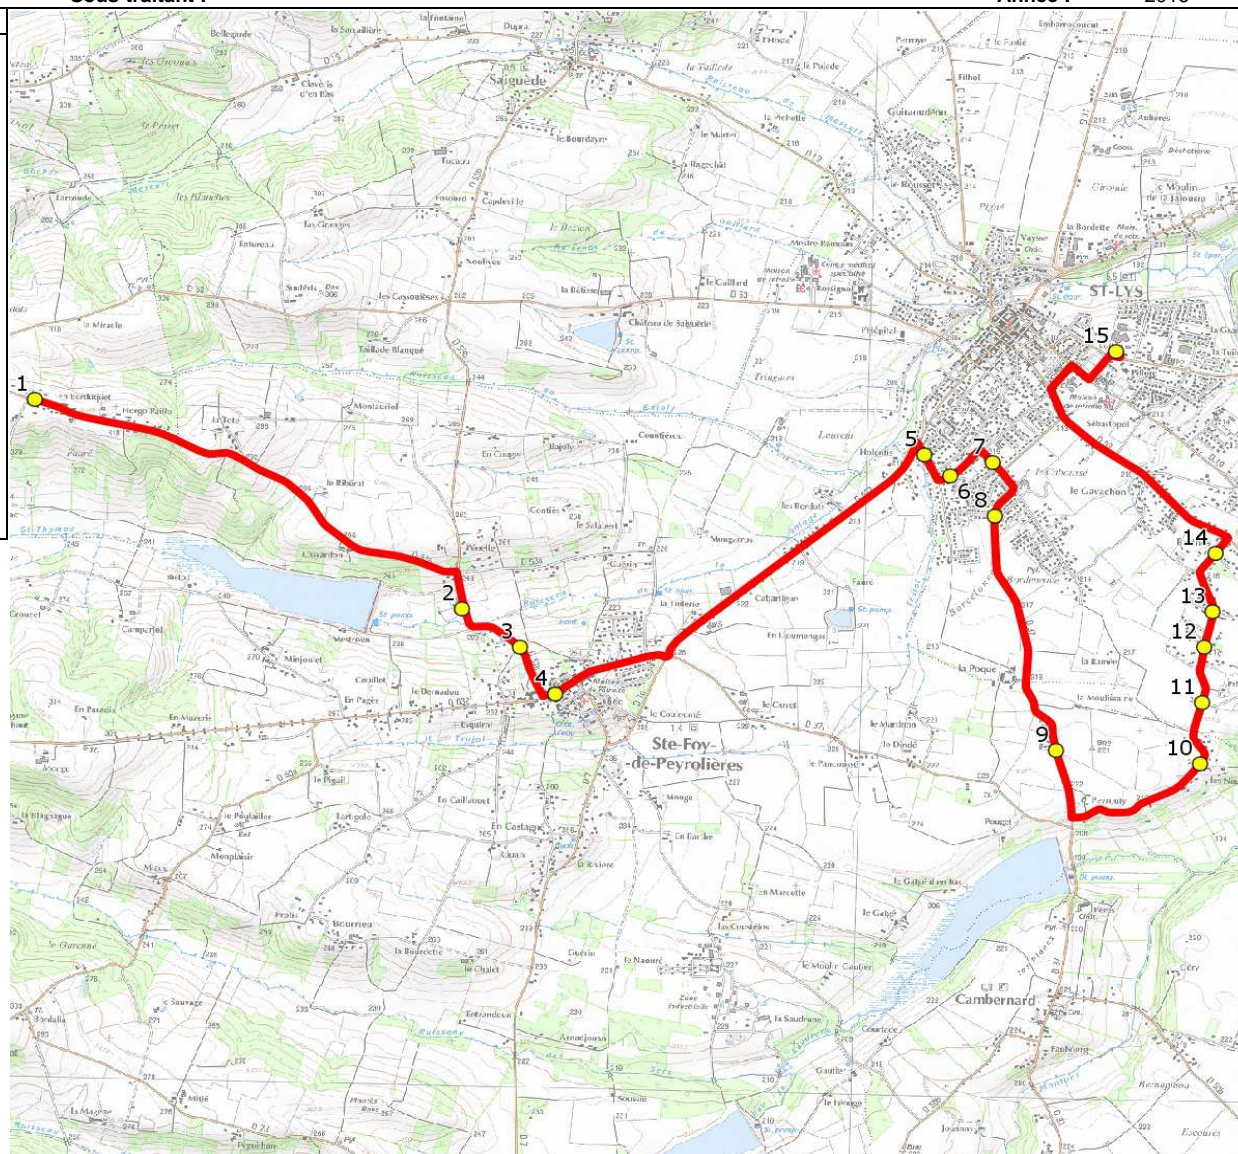

Mise à jour : 01/08/2019  
 Marché (année de notification-durée) : 2019-6  
 Nombre de places assises : 63 pl

Ligne : STE FOY DE PEYROLIERES-COLLEGE ST LYS  
 Transporteur : VERDIE AUTOCARS  
 Sous-traitant :

Ligne N° : S8157  
 Km en charge : 14 Km  
 Année : 2016

ITINERAIRE INDICATIF (ALLER)	LMMJV--
SAINT-THOMAS	
1. ABCDn0856 En Berduquet	07:45
SAINTE-FOY-DE-PEYROLIERES	
2. Stade	07:51
3. RD53b/Ch Notre Dame de Lait/Pamov	07:52
4. Atribus Mairie	07:53
SAINT-LYS	
5. Ch Barcelone/R Ribosi	07:57
6. R Holentis/ABCDn1523 Holentis	07:58
7. ABCDn1227 La Bigorre	08:00
8. ABCDn1524 Alouettes	08:02
SAINTE-FOY-DE-PEYROLIERES	
9. Rte Poque n°480	08:05
10. Ch Nauzes/Imp Nauzes/C6	08:07
SAINT-LYS	
11. Ch Bartas/Ch Mathieu au Prim	08:08
12. Ch Bartas n°725/747	08:09
13. ABCDn1297 Roitelets	08:10
14. Ch Bartas/Imp Bartas/AB/PCD	08:12
15. Collège Léo Ferré	08:20

Ligne N° : S8157  
 Km en charge : 17 Km  
 Année : 2016

ITINERAIRE INDICATIF (RETOUR)	LM-JV--	Merc
SAINT-LYS		
1. Collège Léo Ferré	17:10	13:10
2. Ch Barcelone/R Ribosi	17:15	13:15
3. R Holentis/ABCDn1523 Holentis	17:16	13:16
4. ABCDn1227 La Bigorre	17:18	13:18
5. ABCDn1524 Alouettes	17:20	13:20
SAINTE-FOY-DE-PEYROLIERES		
6. Rte Poque n°480	17:22	13:22
7. Ch Nauzes/Imp Nauzes/C6	17:25	13:25
SAINT-LYS		
8. Ch Bartas/Ch Mathieu au Prim	17:26	13:26
9. Ch Bartas n°725/747	17:27	13:27
10. ABCDn1297 Roitelets	17:28	13:28
11. Ch Bartas/Imp Bartas/AB/PCD	17:30	13:30
SAINTE-FOY-DE-PEYROLIERES		
12. Vis à vis Mairie	17:38	13:38
13. RD53b/Ch Notre Dame de Lait/Pamov	17:39	13:39
14. Stade	17:40	13:40
SAINT-THOMAS		
15. ABCDn0856 En Berduquet	17:45	13:45