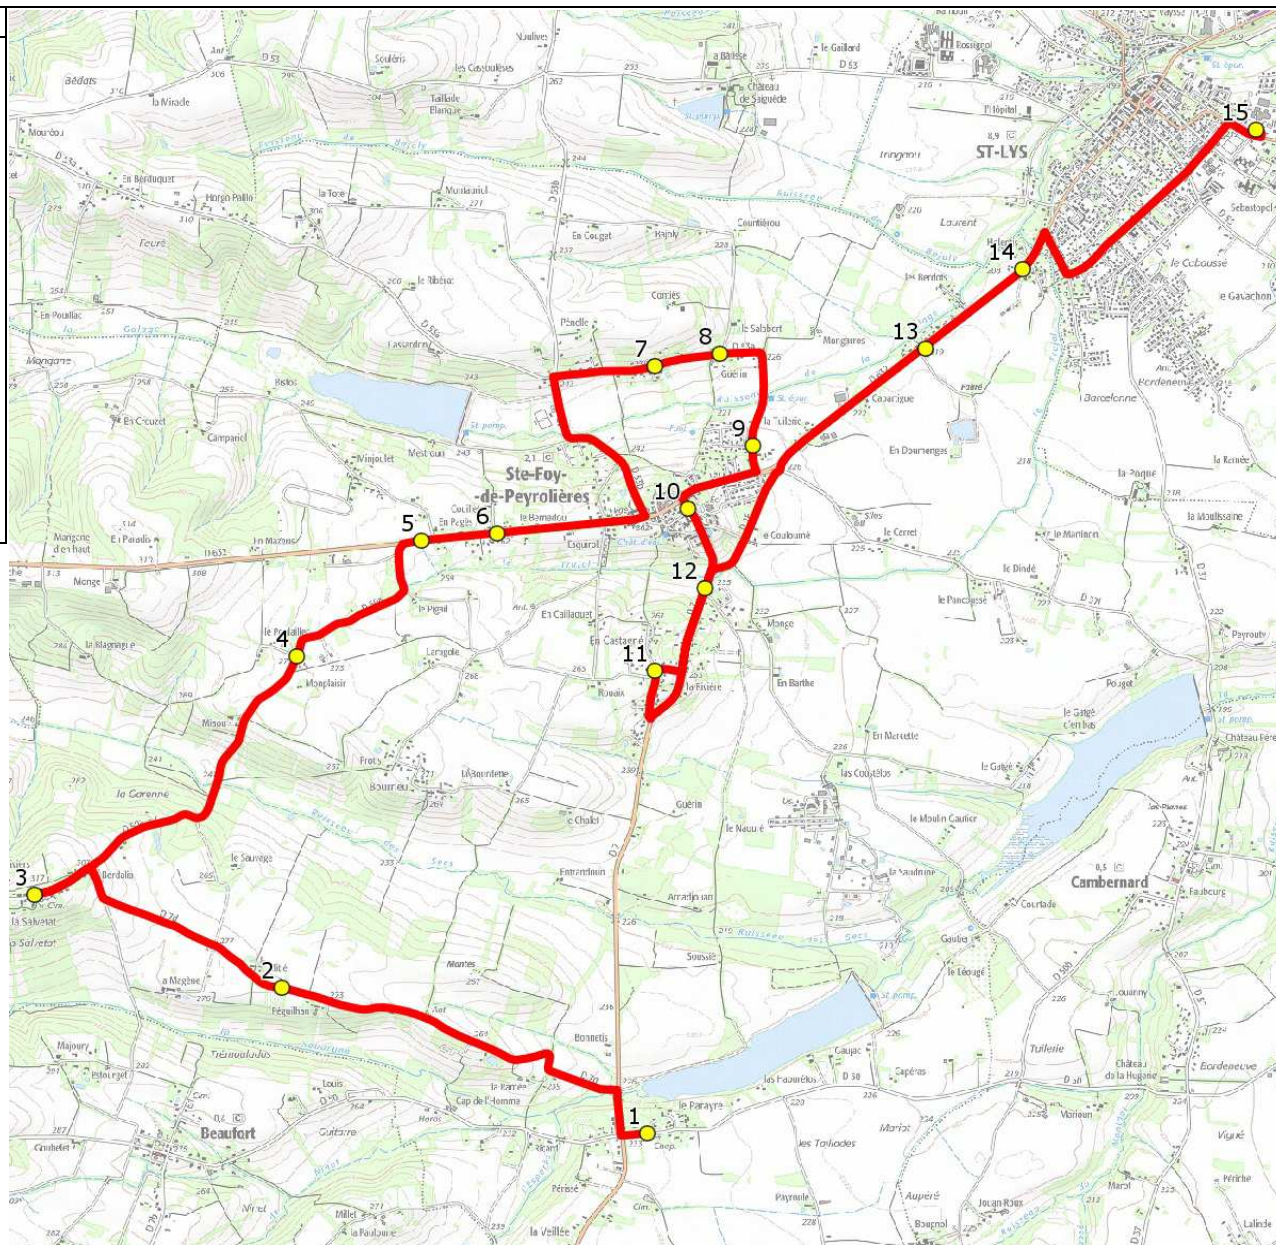

Mise à jour : 01/08/2021

Ligne : STE FOY DE PEYROLIERES-COLLEGE ST LYS

Ligne N° : S8155

Marché (année de notification-durée) : 2021-2

Transporteur : VERDIE AUTOCARS

Km en charge : 19 Km

Nombre de places assises : 33 pl

Sous-traitant :

Année : 2019

ITINERAIRE INDICATIF (ALLER)

LMMJV--

SAINTE-FOY-DE-PEYROLIERES

1. RD50/Parayré/Chapelle
2. RD7d n°2075
3. Salvetat de Ste Foy/Place
4. Rte Salvetat de Ste Foy n°1050
5. ABCDn0682 Rigail
6. RD632/PCD Bernadou
7. RD53a/Penelle/Guérin
8. RD53a/Salabert/Guérin
9. RD53a/Lot/Avant X RD632
10. Abrisus Salle des fêtes
11. Ch Rouaix/Ch En Castagné
12. ABCDn0497 Trujol
13. Poteaux Fauré
14. RD632/ABCDn583 Holentis

SAINT-LYS

15. Collège Léo Ferré

- 07:34
- 07:39
- 07:42
- 07:46
- 07:49
- 07:50
- 07:54
- 07:55
- 07:56
- 07:58
- 08:01
- 08:05
- 08:08
- 08:10
- 08:20

Mise à jour : 01/08/2021

Ligne : STE FOY DE PEYROLIERES-COLLEGE ST LYS

Ligne N° : S8155

Marché (année de notification-durée) : 2021-2

Transporteur : VERDIE AUTOCARS

Km en charge : 19 Km

Nombre de places assises : 33 pl

Sous-traitant :

Année : 2019

| ITINERAIRE INDICATIF (RETOUR) | LM-JV-- | Merc |
|------------------------------------|---------|-------|
| SAINT-LYS | | |
| 1. Collège Léo Ferré | 17:10 | 13:10 |
| SAINTE-FOY-DE-PEYROLIERES | | |
| 2. RD632/ABCDn583 Holentis | 17:16 | 13:16 |
| 3. Poteaux Fauré | 17:18 | 13:18 |
| 4. Aribus Salle des fêtes | 17:21 | 13:21 |
| 5. Ch Rouaix/Ch En Castagné | 17:24 | 13:24 |
| 6. ABCDn0497 Trujol | 17:28 | 13:28 |
| 7. RD53a/Penelle/Guérin | 17:32 | 13:32 |
| 8. RD53a/Salabert/Guérin | 17:33 | 13:33 |
| 9. RD53a/Lot/Avant X RD632 | 17:34 | 13:34 |
| 10. RD632/PCD Bernadou | 17:37 | 13:37 |
| 11. ABCDn0682 Rigail | 17:38 | 13:38 |
| 12. Rte Salvetat de Ste Foy n°1050 | 17:41 | 13:41 |
| 13. Salvetat de Ste Foy/Place | 17:45 | 13:45 |
| 14. RD7d n°2075 | 17:48 | 13:48 |
| 15. RD50/Parayré/Chapelle | 17:53 | 13:53 |