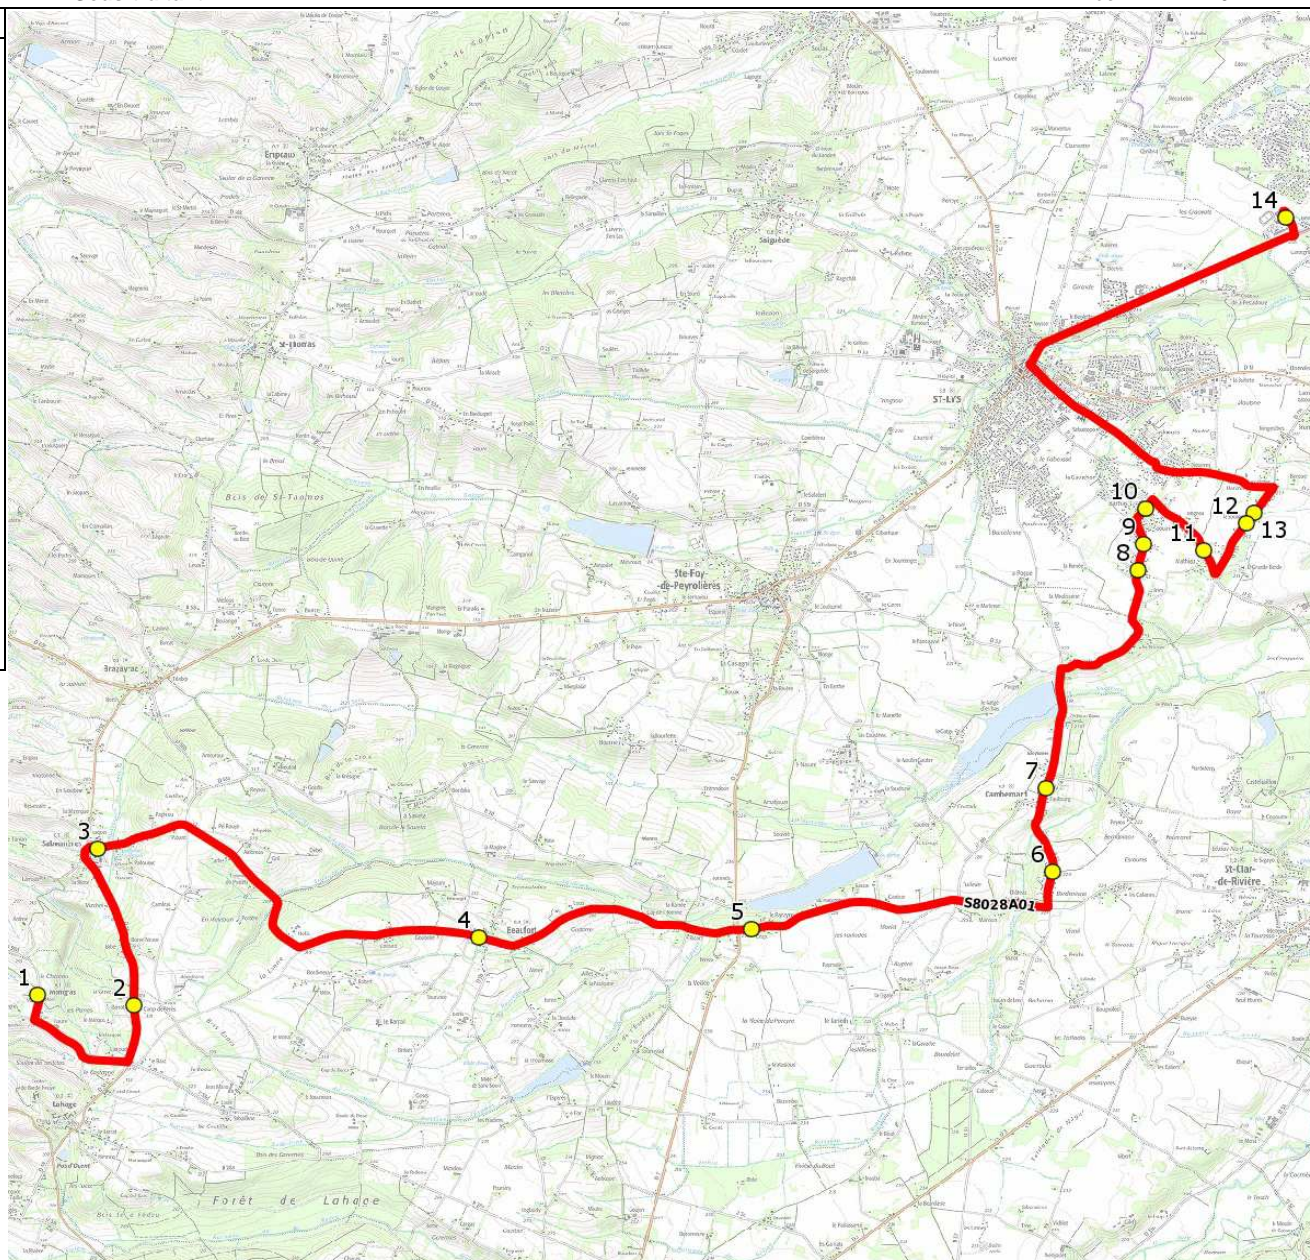

Mise à jour : 15/08/2021

Ligne : CAMBERNARD-LYCEE DE FONSORBES

Ligne N° : S8028

Marché (année de notification-durée) : 2021-7

Transporteur : VERDIE AUTOCARS

Km en charge : 28 Km

Nombre de places assises : 59 pl

Sous-traitant :

Année : 2014

ITINERAIRE INDICATIF (ALLER)		LMMJV--
	MONTGRAS	
1. Eglise		06:57
2. RD58/Camp de Pérès		07:00
	SABONNERES	
3. ABCDn0444 Mairie		07:04
	BEAUFORT	
4. ABCDn0637 Village		07:11
	SAINTE-FOY-DE-PEYROLIERES	
5. RD50/Parayré/Chapelle		07:15
	CAMBERNARD	
6. RD37/Duroux/Lot La Huguerie		07:20
7. RD37/Préau/Ecole/Mairie		07:22
	SAINT-LYS	
8. Ch Bartas n°795		07:27
9. ABCDn1297 Roitelets		07:28
10. Ch Bartas/Imp Bartas		07:29
11. ABCDn0882 Mathieu		07:31
12. Rte Souliguières n°1593		07:32
13. RtSouliguières n°1442/AB-n°1467/C6		07:33
	FONSORBES	
14. Lycée		07:50

Mise à jour : 15/08/2021

Ligne : CAMBERNARD-LYCEE DE FONSORBES

Ligne N° : S8028

Marché (année de notification-durée) : 2021-7

Transporteur : VERDIE AUTOCARS

Km en charge : 30 Km

Nombre de places assises : 59 pl

Sous-traitant :

Année : 2014

ITINERAIRE INDICATIF (RETOUR)	LM-JV--	Merc
FONSORBES		
1. Lycée	17:40	12:15
SAINT-LYS		
2. ABCDn0882 Mathieu	17:55	12:30
3. Rte Souliguières n°1593	17:56	12:31
4. RtSouliguières n°1442/AB-n°1467/C6	17:57	12:32
5. Ch Bartas/Imp Bartas	18:02	12:37
6. ABCDn1297 Roitelets	18:03	12:38
7. Ch Bartas n°795	18:04	12:39
CAMBERNARD		
8. RD37/Préau/Ecole/Mairie	18:09	12:44
9. RD37/Duroux/Lot La Huguerie	18:11	12:46
SAINTE-FOY-DE-PEYROLIERES		
10. RD50/Parayré/Chapelle	18:16	12:51
BEAUFORT		
11. RD50/Eco-Hameau	18:18	12:53
12. ABCDn0637 Village	18:20	12:55
SABONNERES		
13. ABCDn0444 Mairie	18:27	13:02
MONTGRAS		
14. RD58/Camp de Pérès	18:30	13:05
15. Eglise	18:33	13:08