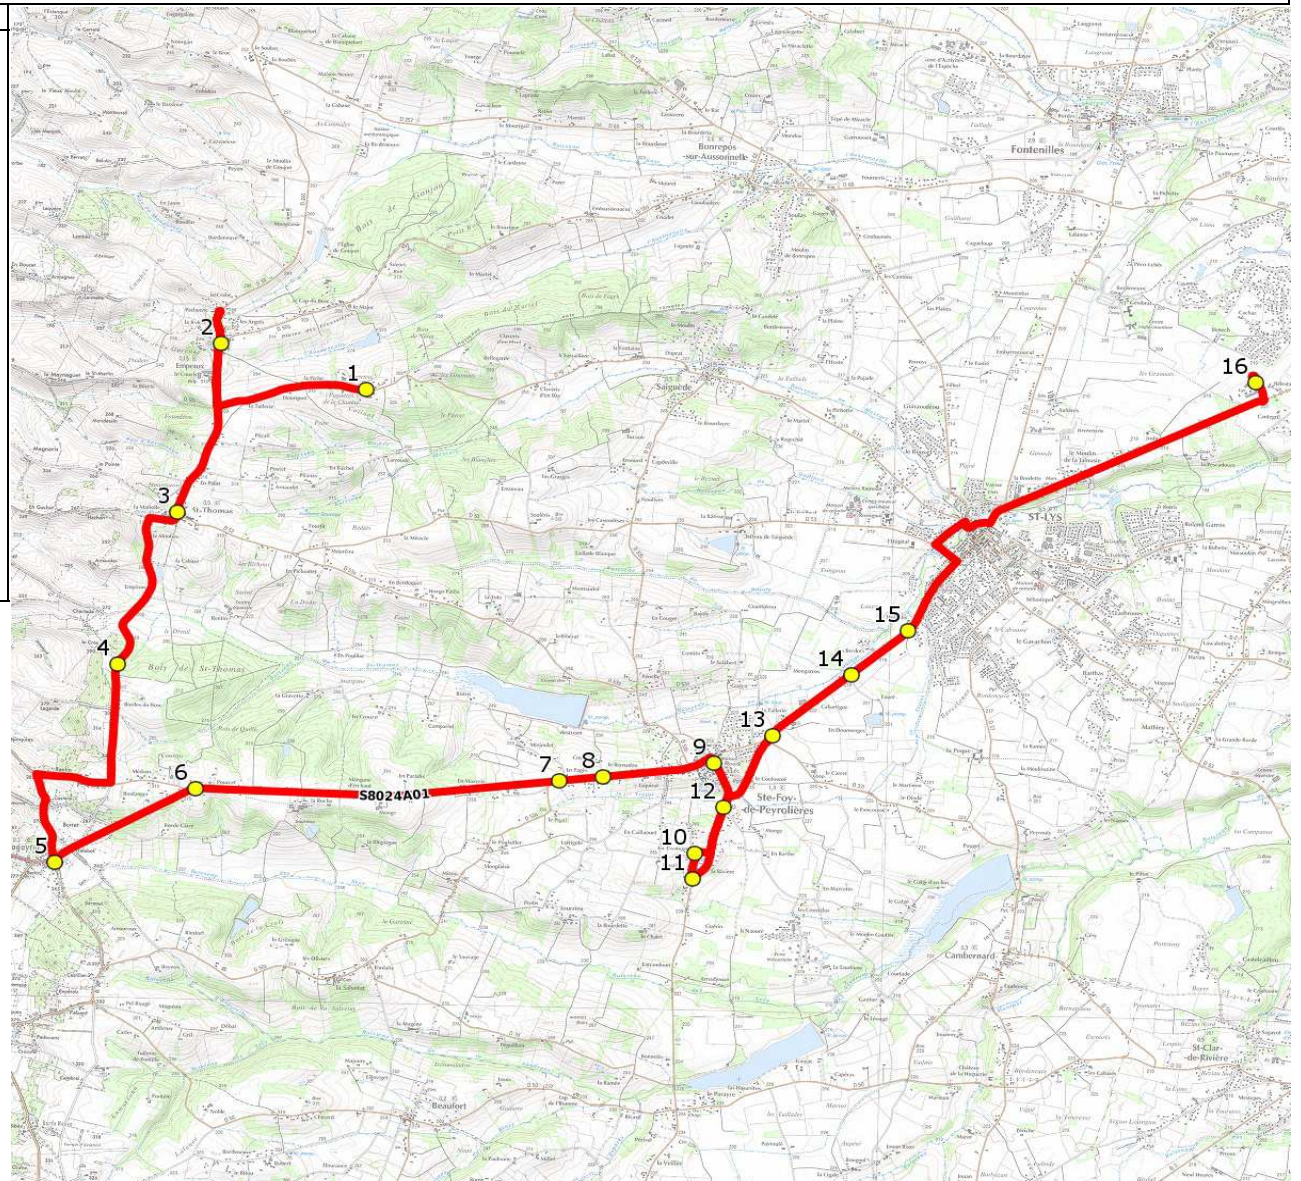

Mise à jour : 24/09/2019

Marché (année de notification-durée) : 2016-7

Nombre de places assises : 59 pl

Ligne : ST THOMAS-LYCEE FONSORBES

Transporteur : VERDIE AUTOCARS

Sous-traitant :

Ligne N° : S8024

Km en charge : 26 Km

Année : 2014

ITINERAIRE INDICATIF (ALLER)	LMMJV--
1. Atribus Paguères de la Chutère SAINT-THOMAS EMPEAUX	07:00
2. ABCDn0349 Ecole SAINT-THOMAS	07:05
3. ABCDn0285 Mairie BRAGAYRAC	07:08
4. RD58/Le Cros	07:11
5. PI Cazac/Voie de Bus	07:16
6. RD632/PCG Pourcet SAINTE-FOY-DE-PEYROLIERES	07:19
7. ABCDn0682 Rigail	07:23
8. RD632/PCD Bernadou	07:24
9. Atribus Salle des fêtes	07:26
10. Ch Rouaix/Ch En Castagné	07:28
11. RD7/Ch En Castagné	07:30
12. ABCDn0497 Trujol	07:31
13. Atribus Le Colomé	07:33
14. Poteaux Fauré	07:35
15. RD632/ABCDn583 Holentis FONSORBES	07:36
16. Lycée	07:45

Mise à jour : 24/09/2019	Ligne : ST THOMAS-LYCEE FONSORBES	Ligne N° : S8024
Marché (année de notification-durée) : 2016-7	Transporteur : VERDIE AUTOCARS	Km en charge : 26 Km
Nombre de places assises : 59 pl	Sous-traitant :	Année : 2014

ITINERAIRE INDICATIF (RETOUR)	LM-JV--	Merc
FONSORBES		
1. Lycée	17:40	12:15
SAINTE-FOY-DE-PEYROLIERES		
2. RD632/ABCDn583 Holentis	17:49	12:24
3. Poteaux Fauré	17:50	12:25
4. Poteaux Le Colomé	17:52	12:27
5. Atribus Salle des fêtes	17:54	12:29
6. Ch Rouaix/Ch En Castagné	17:56	12:31
7. RD7/Ch En Castagné	17:58	12:33
8. ABCDn0497 Trujol	17:59	12:34
9. RD632/PCD Bernadou	18:02	12:37
10. ABCDn0682 Rigail	18:03	12:38
BRAGAYRAC		
11. RD632/PCG Pourcet	18:07	12:42
12. PI Cazac/Voie de Bus	18:10	12:45
13. RD58/Le Cros	18:15	12:50
SAINT-THOMAS		
14. ABCDn0285 Mairie	18:18	12:53
EMPEAUX		
15. ABCDn0349 Ecole	18:21	12:56
SAINT-THOMAS		
16. Vis à vis Paguères de la Chutère	18:25	13:00