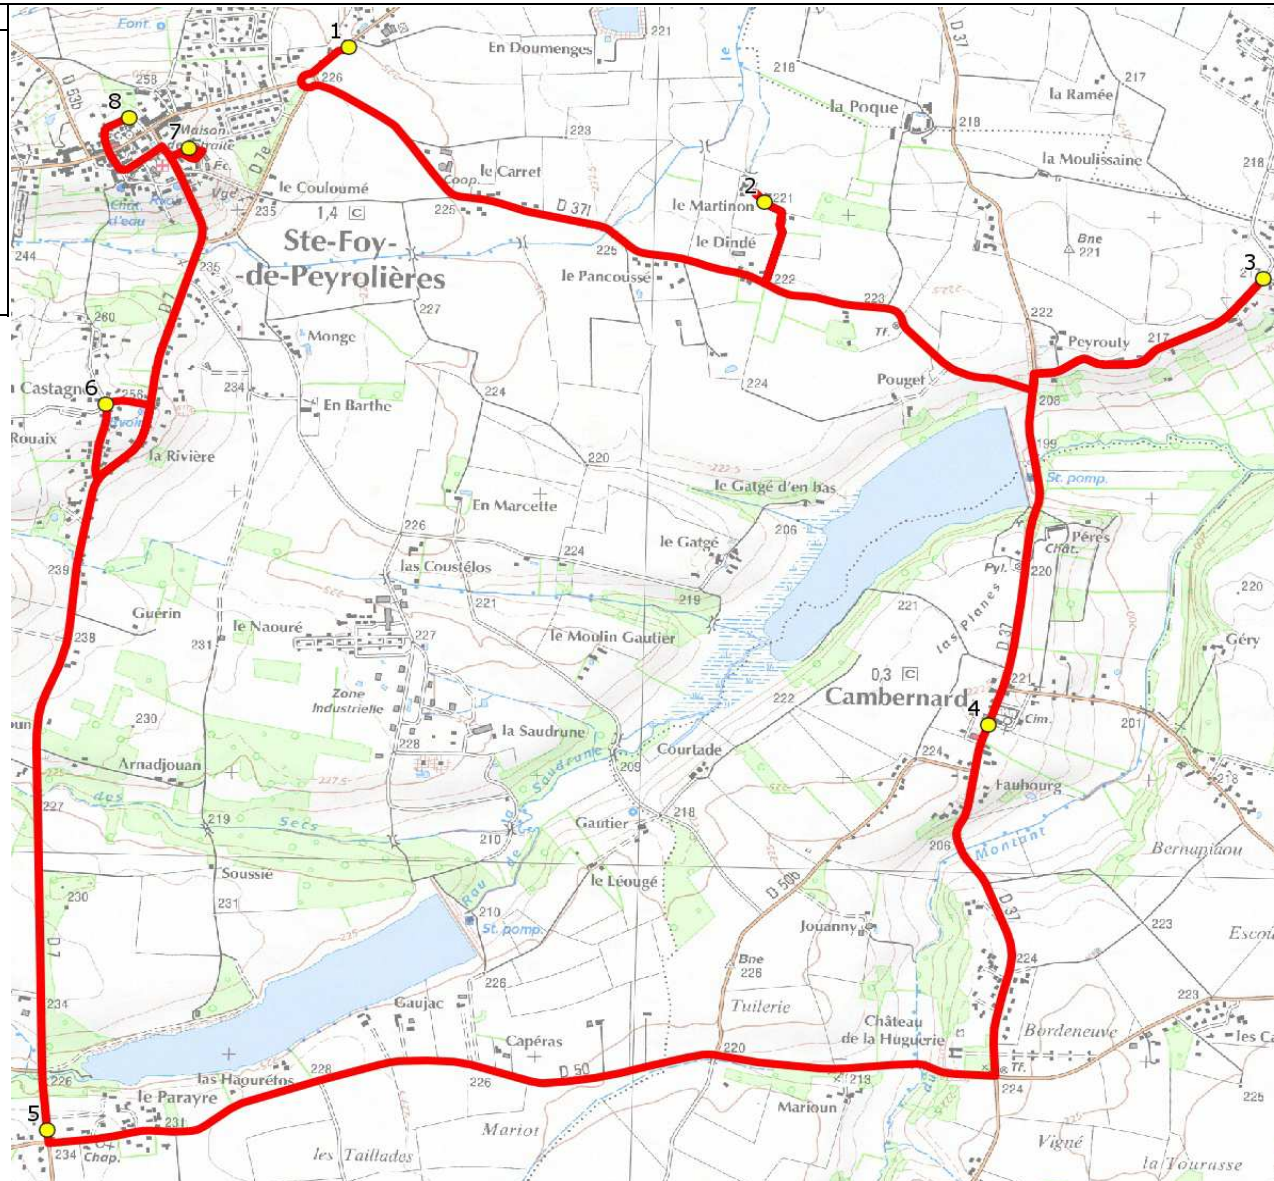

Mise à jour : 01/09/2020	Ligne : STE FOY-ECOLES STE FOY DE PEYROLIERES	Ligne N° : S8351
Marché (année de notification-durée) : 2015-6	Transporteur : ALCIS TRANSPORTS	Km en charge : 16 Km
Nombre de places assises : 30 pl	Sous-traitant :	Année :

ITINERAIRE INDICATIF (ALLER)	LMMJV--
SAINTE-FOY-DE-PEYROLIERES	
1. RD632/Aire de Covoiturage	08:26 (1)
2. Ch Martinoun	08:28
3. Nauzes	08:32
CAMBERNARD	
4. RD37/Préau/Ecole/Mairie	08:35
SAINTE-FOY-DE-PEYROLIERES	
5. ABCDn0955 Parayré	08:42
6. Ch Rouaix/Ch En Castagné	08:46
7. Ecole Maternelle	08:50
8. Ecole Elémentaire	08:53

Renvoi/Nota :  
1 : Accompagnatrice

Mise à jour : 01/09/2020	Ligne : STE FOY-ECOLES STE FOY DE PEYROLIERES	Ligne N° : S8351
Marché (année de notification-durée) : 2015-6	Transporteur : ALCIS TRANSPORTS	Km en charge : 17 Km
Nombre de places assises : 30 pl	Sous-traitant :	Année :

ITINERAIRE INDICATIF (RETOUR)	LM-JV--	Merc
SAINTE-FOY-DE-PEYROLIERES		
1. Ecole Maternelle	16:15	12:00
2. Ecole Elémentaire	16:25	12:10
3. Ch Martinoun	16:29	12:14
4. Nauzes	16:33	12:18
CAMBERNARD		
5. RD37/Préau/Ecole/Mairie	16:36	12:21
SAINTE-FOY-DE-PEYROLIERES		
6. ABCDn0955 Parayré	16:43	12:28
7. Ch Rouaix/Ch En Castagné	16:47	12:32
8. RD632/Aire de Covoiturage	16:52	12:37