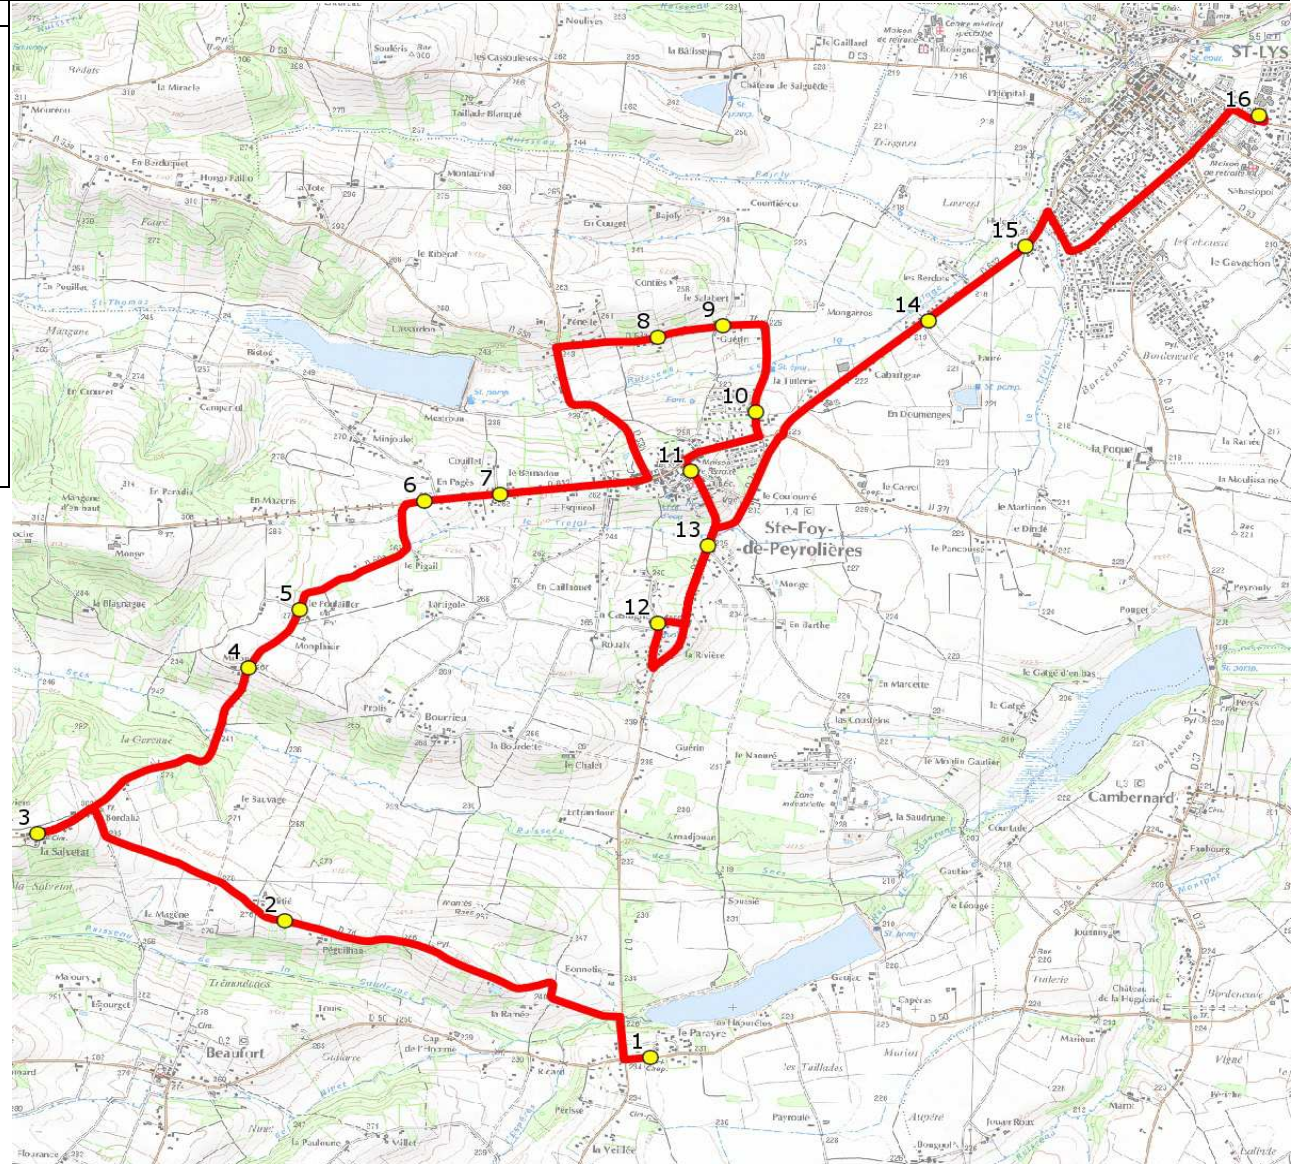

Mise à jour : 15/08/2020

Marché (année de notification-durée) : 2015-6

Nombre de places assises : 63 pl

Ligne : STE FOY DE PEYROLIERES-COLLEGE ST LYS

Transporteur : ALCIS TRANSPORTS

Sous-traitant :

Ligne N° : S8155

Km en charge : 19 Km

Année : 2015

ITINERAIRE INDICATIF (ALLER)

SAINTE-FOY-DE-PEYROLIERES

1. RD50/Parayré/Chapelle
2. RD7d n°2075
3. Salvetat de Ste Foy/Place
4. RD50a n°1495/Miaou
5. Rte Salvetat de Ste Foy n°1050
6. ABCDn0682 Rigail
7. RD632/PCD Bernadou
8. RD53a/Penelle/Guérin
9. RD53a/Salabert/Guérin
10. RD53a/Lot/Avant X RD632
11. Atribus Salle des fêtes
12. Ch Rouaix/Ch En Castagné
13. ABCDn0497 Trujol
14. Poteaux Fauré
15. RD632/ABCDn583 Holentis
16. Collège Léo Ferré

SAINT-LYS

LMMJV--

- | |
|-------|
| 07:34 |
| 07:39 |
| 07:42 |
| 07:45 |
| 07:46 |
| 07:49 |
| 07:50 |
| 07:54 |
| 07:55 |
| 07:56 |
| 07:58 |
| 08:01 |
| 08:05 |
| 08:08 |
| 08:10 |
| 08:20 |

Mise à jour : 15/08/2020

Année : 2015

ITINERAIRE INDICATIF (RETOUR)	LM-JV--	Merc
SAINT-LYS		
1. Collège Léo Ferré	17:10	13:10
SAINTE-FOY-DE-PEYROLIERES		
2. RD632/ABCDn583 Holentis	17:16	13:16
3. Poteaux Fauré	17:18	13:18
4. Atribus Salle des fêtes	17:21	13:21
5. Ch Rouaix/Ch En Castagné	17:24	13:24
6. ABCDn0497 Trujol	17:28	13:28
7. RD53a/Penelle/Guérin	17:32	13:32
8. RD53a/Salabert/Guérin	17:33	13:33
9. RD53a/Lot/Avant X RD632	17:34	13:34
10. RD632/PCD Bernadou	17:37	13:37
11. ABCDn0682 Rigail	17:38	13:38
12. Rte Salvetat de Ste Foy n°1050	17:41	13:41
13. RD50a n°1495/Miaou	17:42	13:42
14. Salvetat de Ste Foy/Place	17:45	13:45
15. RD7d n°2075	17:48	13:48
16. RD50/Parayré/Chapelle	17:53	13:53