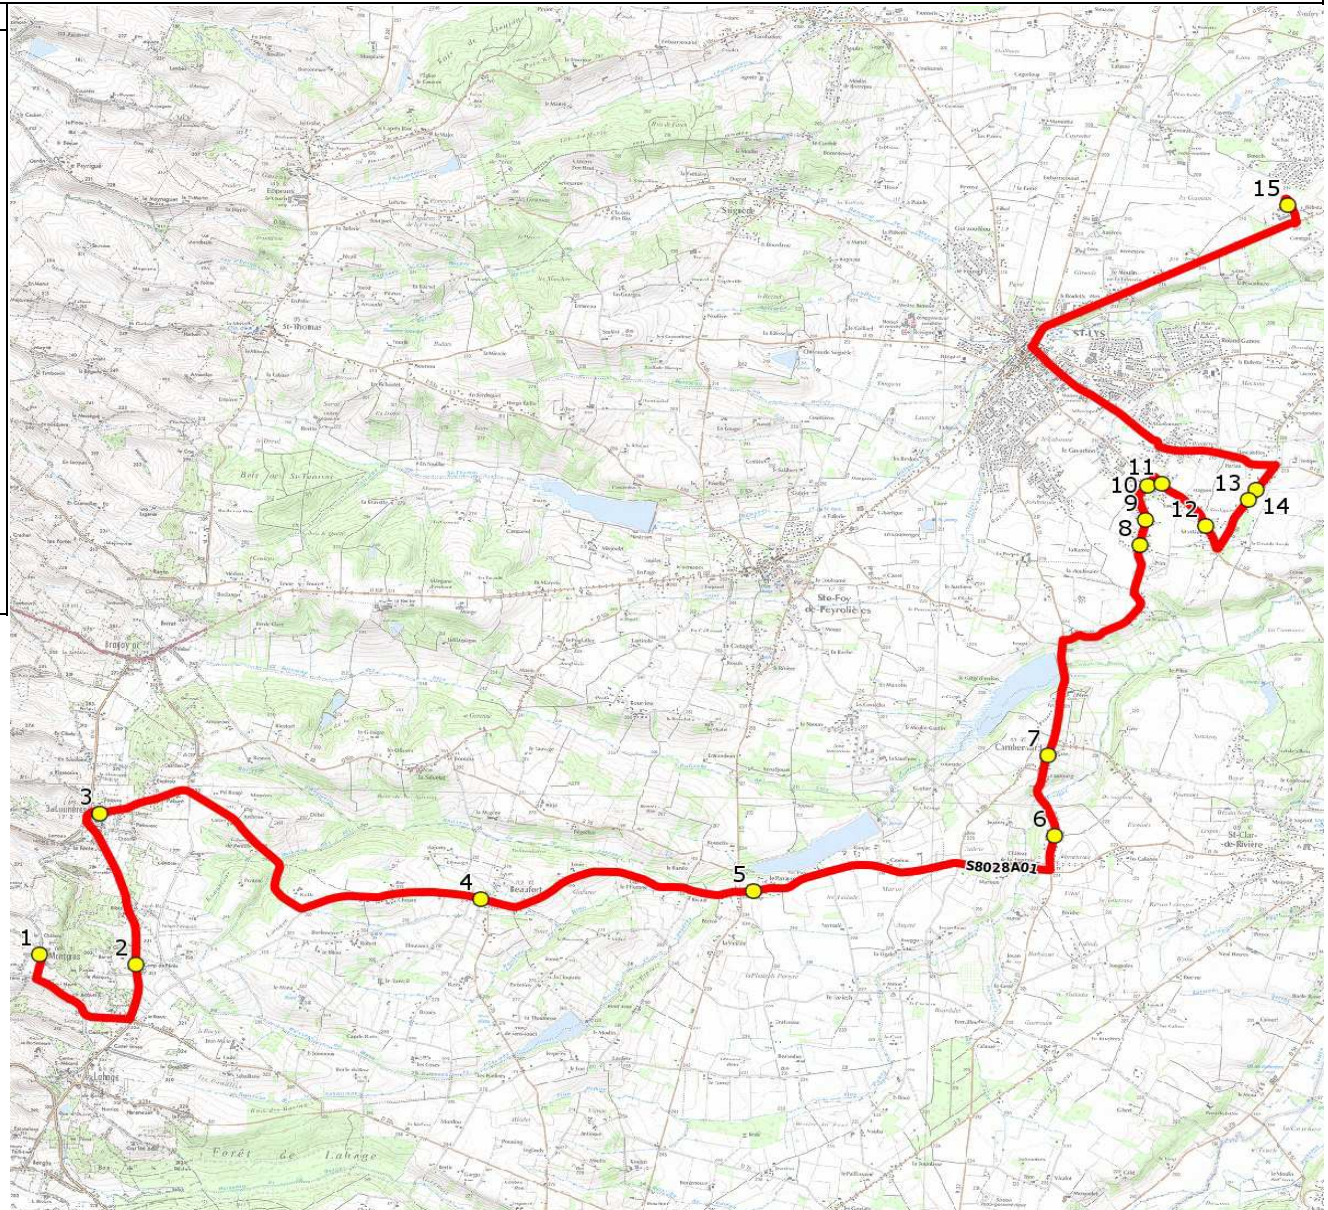

Mise à jour : 02/01/2020	Ligne : CAMBERNARD-LYCEE DE FONSORBES	Ligne N° : S8028
Marché (année de notification-durée) : 2015-6	Transporteur : ALCIS TRANSPORTS	Km en charge : 28 Km
Nombre de places assises : 63 pl	Sous-traitant :	Année : 2015

ITINERAIRE INDICATIF (ALLER)	LMMJV--
1. Eglise 2. RD58/Camp de Pérès	06:57 07:00
3. ABCDn0444 Mairie 4. ABCDn0637 Village	07:04 07:11
5. RD50/Parayré/Chapelle 6. RD37/Duroux/Lot La Huguerie	07:15 07:20
7. RD37/Préau/Ecole/Mairie 8. Ch Bartas n°795	07:22 07:27
9. ABCDn1297 Roitelets 10. Ch Bartas/Imp Bartas	07:28 07:29
11. Rte St Clar n°2222 12. ABCDn0882 Mathieu	07:30 07:31
13. Rte Souliguières n°1593 14. RtSouliguières n°1442/AB-n°1467/C6	07:32 07:33
15. Lycée	07:50

Mise à jour : 02/01/2020

Marché (année de notification-durée) : 2015-6

Nombre de places assises : 63 pl

Ligne : CAMBERNARD-LYCEE DE FONSORBES

Transporteur : ALCIS TRANSPORTS

Sous-traitant :

Ligne N° : S8028

Km en charge : 29 Km

Année : 2015

ITINERAIRE INDICATIF (RETOUR)	LM-JV--	Merc
FONSORBES		
1. Lycée	17:40	12:15
SAINT-LYS		
2. Rte St Clar n°2222	17:54	12:29
3. ABCDn0882 Mathieu	17:55	12:30
4. Rte Souliguières n°1593	17:56	12:31
5. RtSouliguières n°1442/AB-n°1467/C6	17:57	12:32
6. Ch Bartas/Imp Bartas	18:02	12:37
7. ABCDn1297 Roitelets	18:03	12:38
8. Ch Bartas n°795	18:04	12:39
CAMBERNARD		
9. RD37/Préau/Ecole/Mairie	18:09	12:44
10. RD37/Duroux/Lot La Huguerie	18:11	12:46
SAINTE-FOY-DE-PEYROLIERES		
11. RD50/Parayré/Chapelle	18:16	12:51
BEAUFORT		
12. ABCDn0637 Village	18:20	12:55
SABONNERES		
13. ABCDn0444 Mairie	18:27	13:02
MONTGRAS		
14. RD58/Camp de Pérès	18:30	13:05
15. Eglise	18:33	13:08