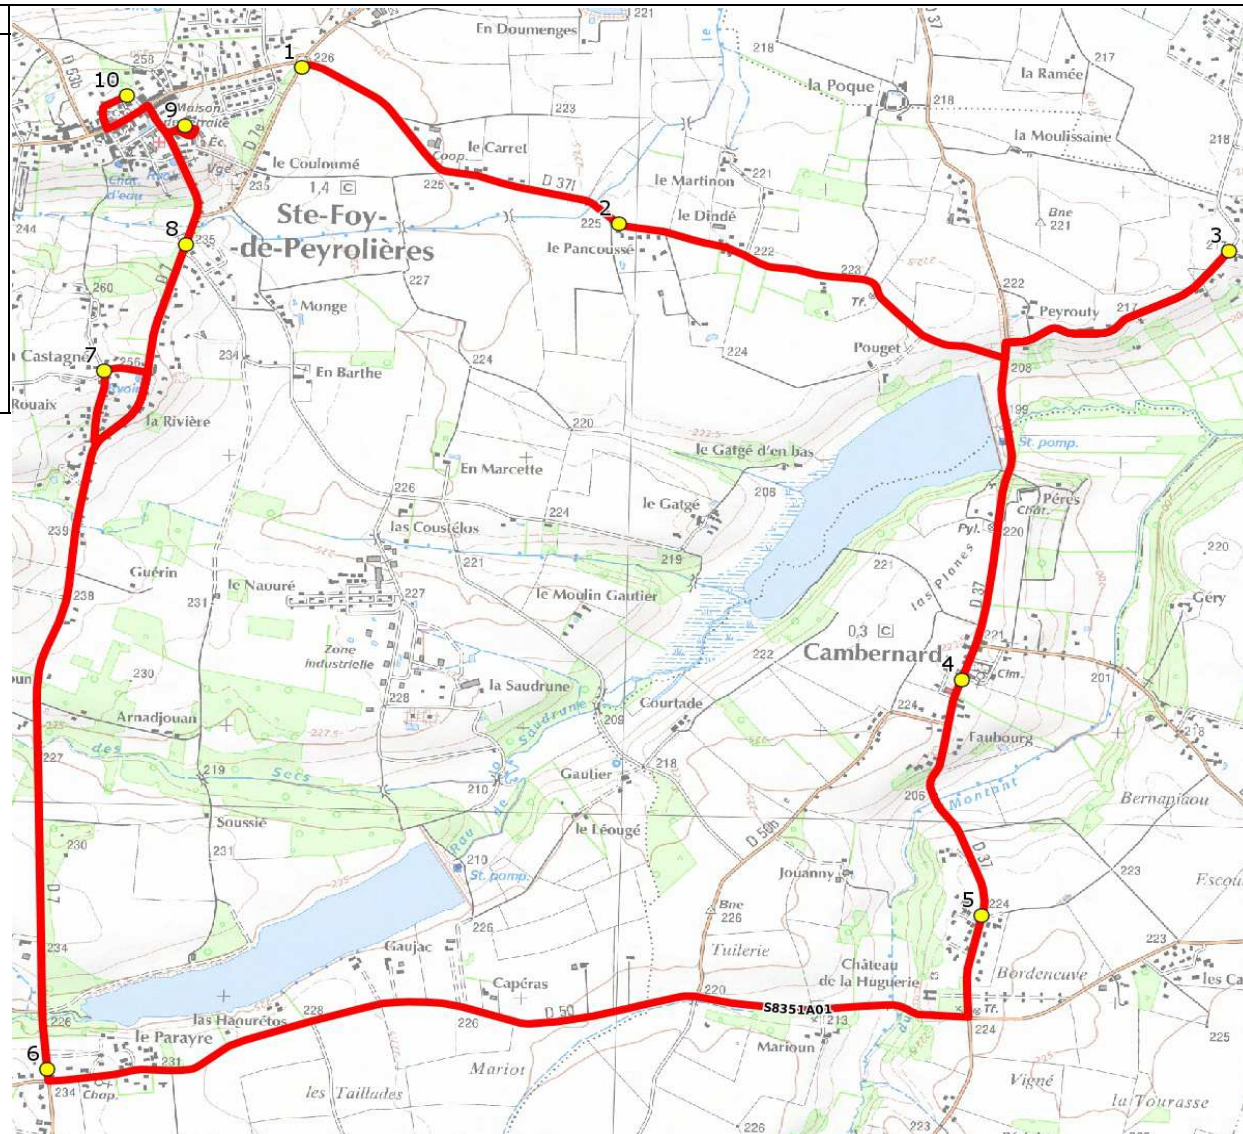

Mise à jour : 01/08/2015  
 Marché (année de notification-durée) : 2015-6  
 Nombre de places assises : 30 pl

Ligne : STE FOY-ECOLES STE FOY DE PEYROLIERES  
 Transporteur : ALCIS TRANSPORTS  
 Sous-traitant :

Ligne N° : S8351  
 Km en charge : 15 Km  
 Année :

ITINERAIRE INDICATIF (ALLER)	LMMJV--
SAINTE-FOY-DE-PEYROLIERES	
1. RD632/RD7e/Rd-pt	08:26 (1)
2. Rte Cambernard n°1245/Pancoussé	08:28
3. Nauzes	08:32
CAMBERNARD	
4. RD37/Préau/Ecole/Mairie	08:35
5. RD37/Duroux/Lot La Huguerie	08:38
SAINTE-FOY-DE-PEYROLIERES	
6. ABCDn0955 Parayré	08:42
7. Ch Rouaix/Ch En Castagné	08:46
8. ABCDn0497 Trujol	08:49
9. Ecole Maternelle	08:50
10. Ecole Elémentaire	08:53

Renvoi/Nota :

1 : Accompagnatrice

Mise à jour : 01/08/2015

Ligne : STE FOY-ECOLES STE FOY DE PEYROLIERES

Ligne N° : S8351

Marché (année de notification-durée) : 2015-6

Transporteur : ALCIS TRANSPORTS

Km en charge : 16 Km

Nombre de places assises : 30 pl

Sous-traitant :

Année :

ITINERAIRE INDICATIF (RETOUR)	LM-JV--	Merc
SAINTE-FOY-DE-PEYROLIERES		
1. Ecole Maternelle	16:15	12:00
2. Ecole Élémentaire	16:25	12:10
3. Rte Cambernard n°1245/Pancoussé	16:29	12:14
4. Nauzes	16:33	12:18
CAMBERNARD		
5. RD37/Préau/Ecole/Mairie	16:36	12:21
6. RD37/Duroux/Lot La Huguerie	16:39	12:24
SAINTE-FOY-DE-PEYROLIERES		
7. ABCDn0955 Parayré	16:43	12:28
8. Ch Rouaix/Ch En Castagné	16:47	12:32
9. ABCDn0497 Trujol	16:50	12:35
10. RD632/RD7e/Rd-pt	16:52	12:37