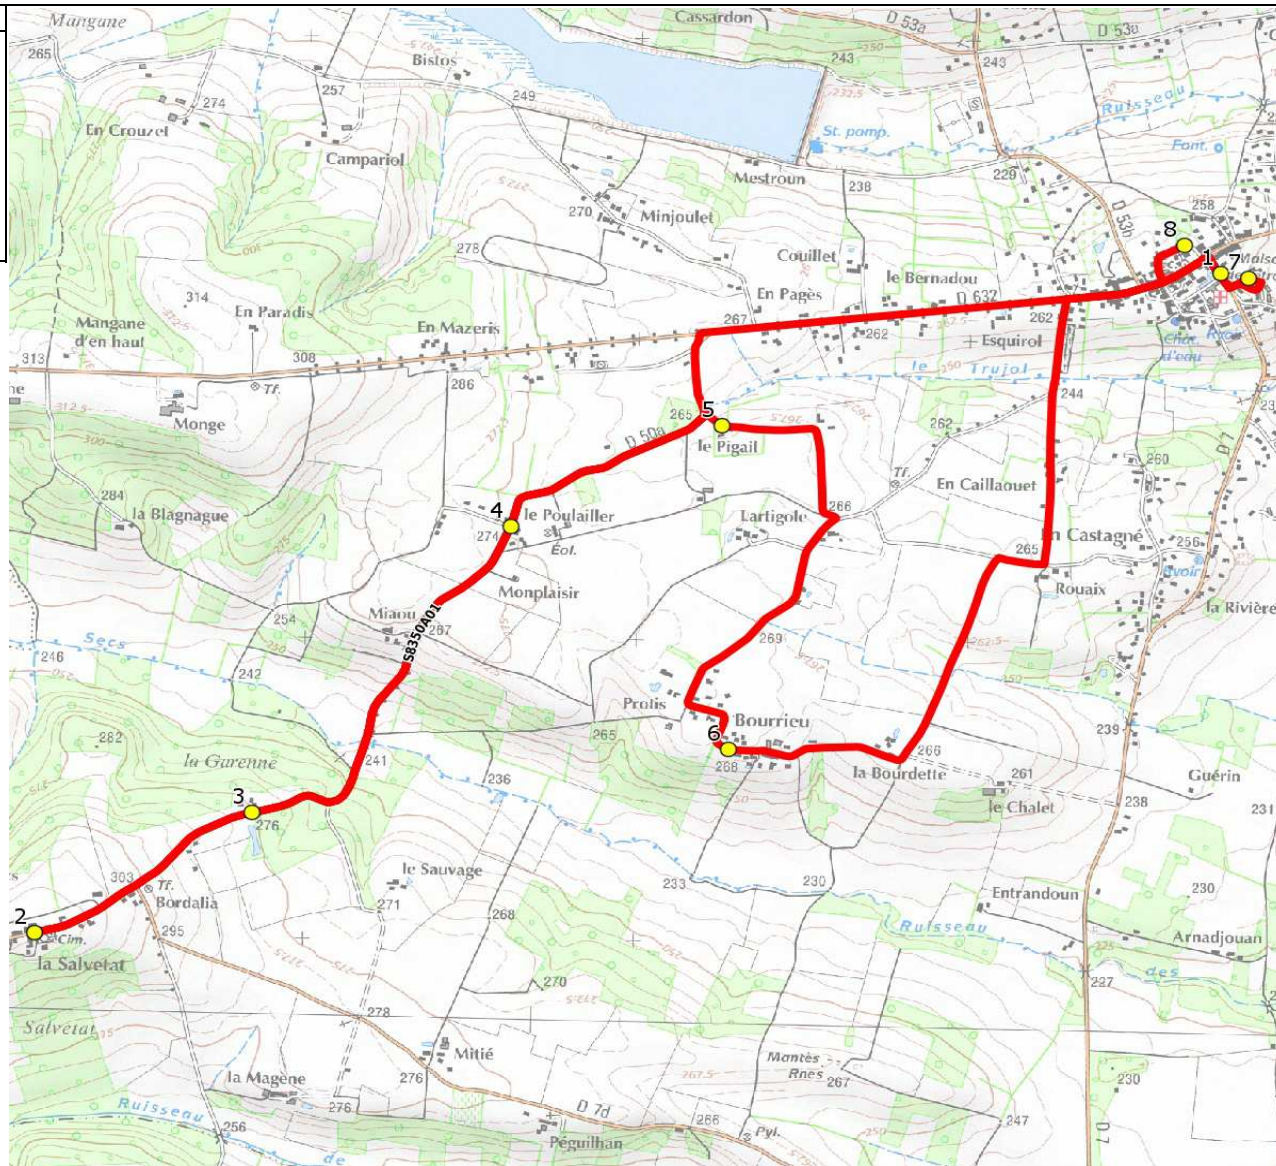

Mise à jour : 23/09/2019

Ligne : STE FOY-ECOLES STE FOY DE PEYROLIERES

Ligne N° : S8350

Marché (année de notification-durée) : 2015-6

Transporteur : ALCIS TRANSPORTS

Km en charge : 13 Km

Nombre de places assises : 63 pl

Sous-traitant :

Année : 2015

**ITINERAIRE INDICATIF (ALLER)**

**LMMJV--**

SAINTE-FOY-DE-PEYROLIERES

1. Poteaux Salle des fêtes	08:12 (1)
2. Salvetat de Ste Foy/Place	08:25
3. Rte Salvetat de Ste Foy n°2385	08:30
4. Rte Salvetat de Ste Foy n°1050	08:35
5. Ch Pigail n°350	08:38
6. Ch Bourrieu n°1860	08:41
7. Ecole Maternelle	08:45
8. Ecole Elémentaire	08:55

Renvoi/Nota :

1 : Accompagnatrice

Mise à jour : 23/09/2019

Ligne : STE FOY-ECOLES STE FOY DE PEYROLIERES

Ligne N° : S8350

Marché (année de notification-durée) : 2015-6

Transporteur : ALCIS TRANSPORTS

Km en charge : 13 Km

Nombre de places assises : 63 pl

Sous-traitant :

Année : 2015

ITINERAIRE INDICATIF (RETOUR)	LM-JV--	Merc
SAINTE-FOY-DE-PEYROLIERES		
1. Ecole Maternelle	16:15	12:00
2. Ecole Élémentaire	16:25	12:10
3. Salvetat de Ste Foy/Place	16:45	12:30
4. Rte Salvetat de Ste Foy n°2385	16:47	12:32
5. Rte Salvetat de Ste Foy n°1050	16:49	12:34
6. Ch Pigail n°350	16:50	12:35
7. Ch Bourrieu n°1860	16:53	12:38
8. Abris Salle des fêtes	16:59	12:44