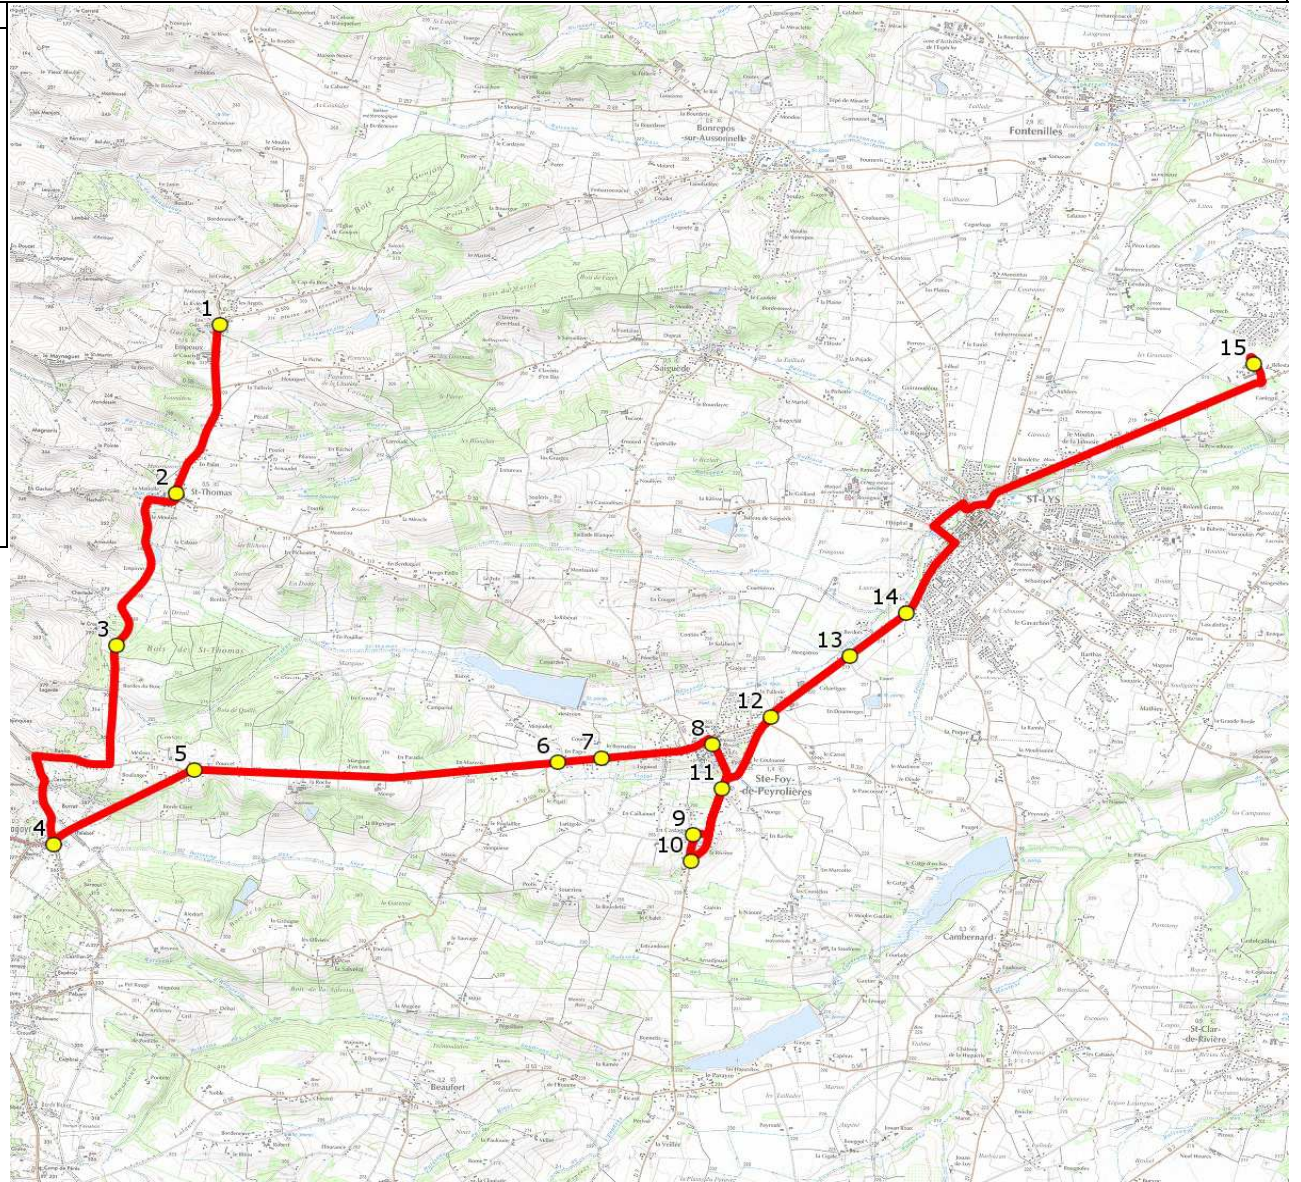

Mise à jour : 23/09/2019

Ligne : ST THOMAS-LYCEE FONSORBES

Ligne N° : S8024

Marché (année de notification-durée) : 2016-7

Transporteur : VERDIE AUTOCARS

Km en charge : 23 Km

Nombre de places assises : 59 pl

Sous-traitant :

Année : 2014

ITINERAIRE INDICATIF (ALLER)	LMMJV--
1. ABCDn0349 Ecole EMPEAUX	07:05
2. ABCDn0285 Mairie SAINT-THOMAS	07:08
3. RD58/Le Cros	07:11
4. PI Cazac/Voie de Bus	07:16
5. RD632/PCG Pourcet SAINTE-FOY-DE-PEYROLIERES	07:19
6. ABCDn0682 Rigail	07:23
7. RD632/PCD Bernadou	07:24
8. Abrisus Salle des fêtes	07:26
9. Ch Rouaix/Ch En Castagné	07:28
10. RD7/Ch En Castagné	07:30
11. ABCDn0497 Trujol	07:31
12. Abrisus Le Colomé	07:33
13. Poteaux Fauré	07:35
14. RD632/ABCDn583 Holentis FONSORBES	07:36
15. Lycée	07:45

Mise à jour : 23/09/2019	Ligne : ST THOMAS-LYCEE FONSORBES	Ligne N° : S8024
Marché (année de notification-durée) : 2016-7	Transporteur : VERDIE AUTOCARS	Km en charge : 23 Km
Nombre de places assises : 59 pl	Sous-traitant :	Année : 2014

ITINERAIRE INDICATIF (RETOUR)	LM-JV--	Merc
FONSORBES		
1. Lycée	17:40	12:15
SAINTE-FOY-DE-PEYROLIERES		
2. RD632/ABCDn583 Holentis	17:49	12:24
3. Poteaux Fauré	17:50	12:25
4. Poteaux Le Colomé	17:52	12:27
5. Aribus Salle des fêtes	17:54	12:29
6. Ch Rouaix/Ch En Castagné	17:56	12:31
7. RD7/Ch En Castagné	17:58	12:33
8. ABCDn0497 Trujol	17:59	12:34
9. RD632/PCD Bernadou	18:02	12:37
10. ABCDn0682 Rigail	18:03	12:38
BRAGAYRAC		
11. RD632/PCG Pourcet	18:07	12:42
12. PI Cazac/Voie de Bus	18:10	12:45
13. RD58/Le Cros	18:15	12:50
SAINT-THOMAS		
14. ABCDn0285 Mairie	18:18	12:53
EMPEAUX		
15. ABCDn0349 Ecole	18:21	12:56