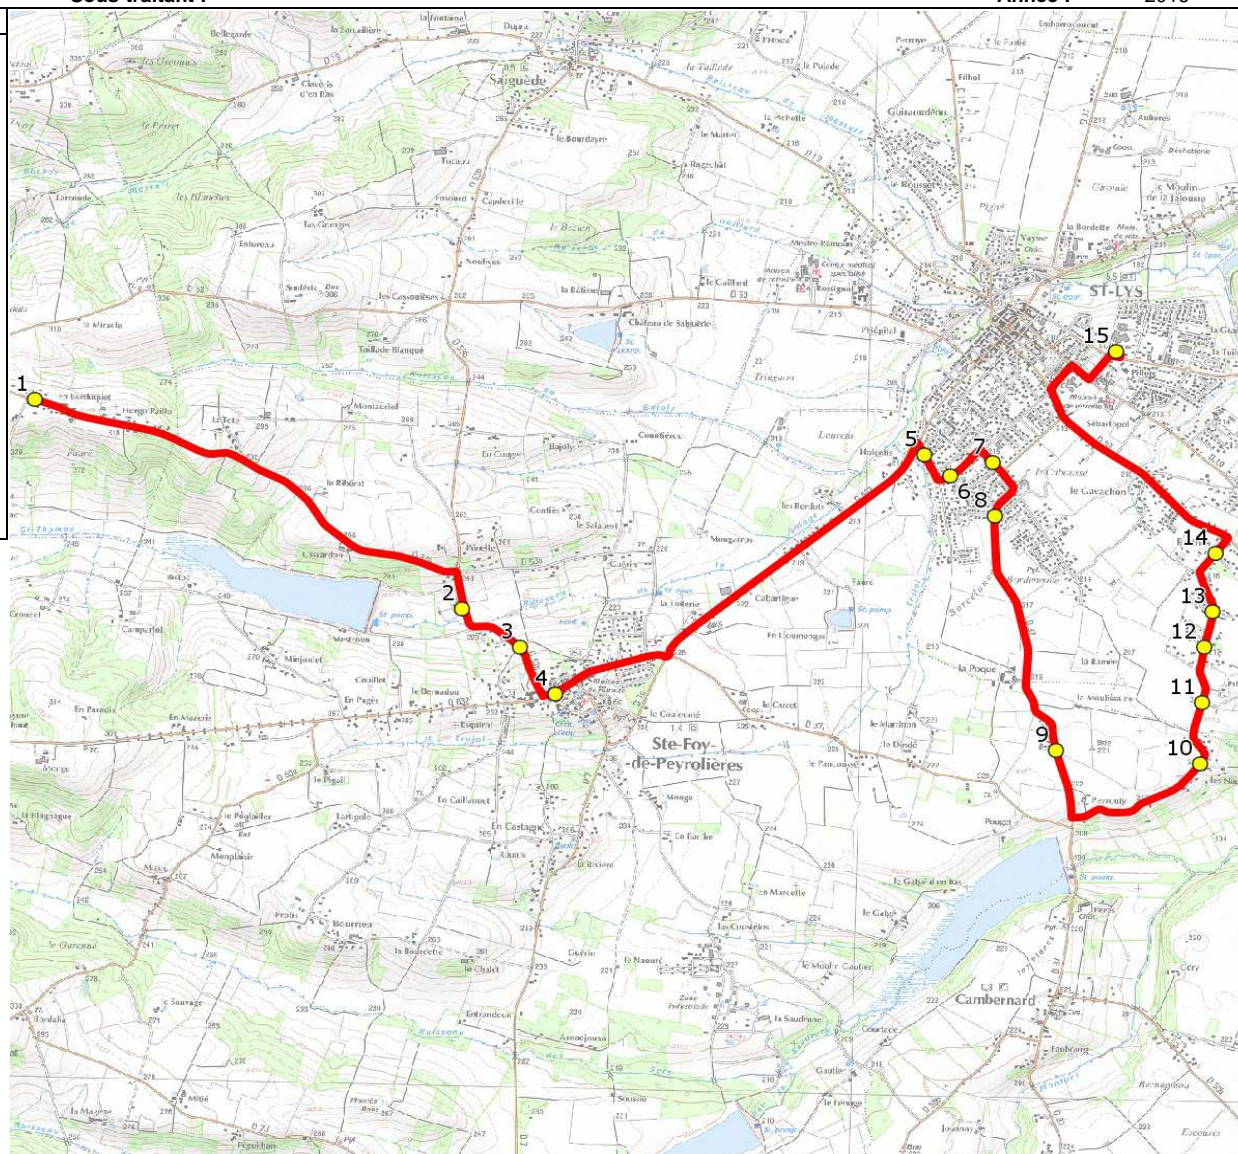

Mise à jour : 01/08/2019  
Marché (année de notification-durée) : 2019-6  
Nombre de places assises : 63 pl

Ligne : STE FOY DE PEYROLIERES-COLLEGE ST LYS  
Transporteur : VERDIE AUTOCARS  
Sous-traitant :

Ligne N° : S8157  
Km en charge : 14 Km  
Année : 2016

ITINERAIRE INDICATIF (ALLER)	LMMJV--
SAINT-THOMAS	
1. ABCDn0856 En Berduquet	07:45
SAINTE-FOY-DE-PEYROLIERES	
2. Stade	07:51
3. RD53b/Ch Notre Dame de Lait/Pamov	07:52
4. Atribus Mairie	07:53
SAINT-LYS	
5. Ch Barcelone/R Ribosi	07:57
6. R Holentis/ABCDn1523 Holentis	07:58
7. ABCDn1227 La Bigorre	08:00
8. ABCDn1524 Alouettes	08:02
SAINTE-FOY-DE-PEYROLIERES	
9. Rte Poque n°480	08:05
10. Ch Nauzes/Imp Nauzes/C6	08:07
SAINT-LYS	
11. Ch Bartas/Ch Mathieu au Prim	08:08
12. Ch Bartas n°725/747	08:09
13. ABCDn1297 Roitelets	08:10
14. Ch Bartas/Imp Bartas/AB/PCD	08:12
15. Collège Léo Ferré	08:20

Ligne N° : S8157  
Km en charge : 17 Km  
Année : 2016

ITINERAIRE INDICATIF (RETOUR)	LM-JV--	Merc
SAINT-LYS		
1. Collège Léo Ferré	17:10	13:10
2. Ch Barcelone/R Ribosi	17:15	13:15
3. R Holentis/ABCDn1523 Holentis	17:16	13:16
4. ABCDn1227 La Bigorre	17:18	13:18
5. ABCDn1524 Alouettes	17:20	13:20
SAINTE-FOY-DE-PEYROLIERES		
6. Rte Poque n°480	17:22	13:22
7. Ch Nauzes/Imp Nauzes/C6	17:25	13:25
SAINT-LYS		
8. Ch Bartas/Ch Mathieu au Prim	17:26	13:26
9. Ch Bartas n°725/747	17:27	13:27
10. ABCDn1297 Roitelets	17:28	13:28
11. Ch Bartas/Imp Bartas/AB/PCD	17:30	13:30
SAINTE-FOY-DE-PEYROLIERES		
12. Vis à vis Mairie	17:38	13:38
13. RD53b/Ch Notre Dame de Lait/Pamov	17:39	13:39
14. Stade	17:40	13:40
SAINT-THOMAS		
15. ABCDn0856 En Berduquet	17:45	13:45