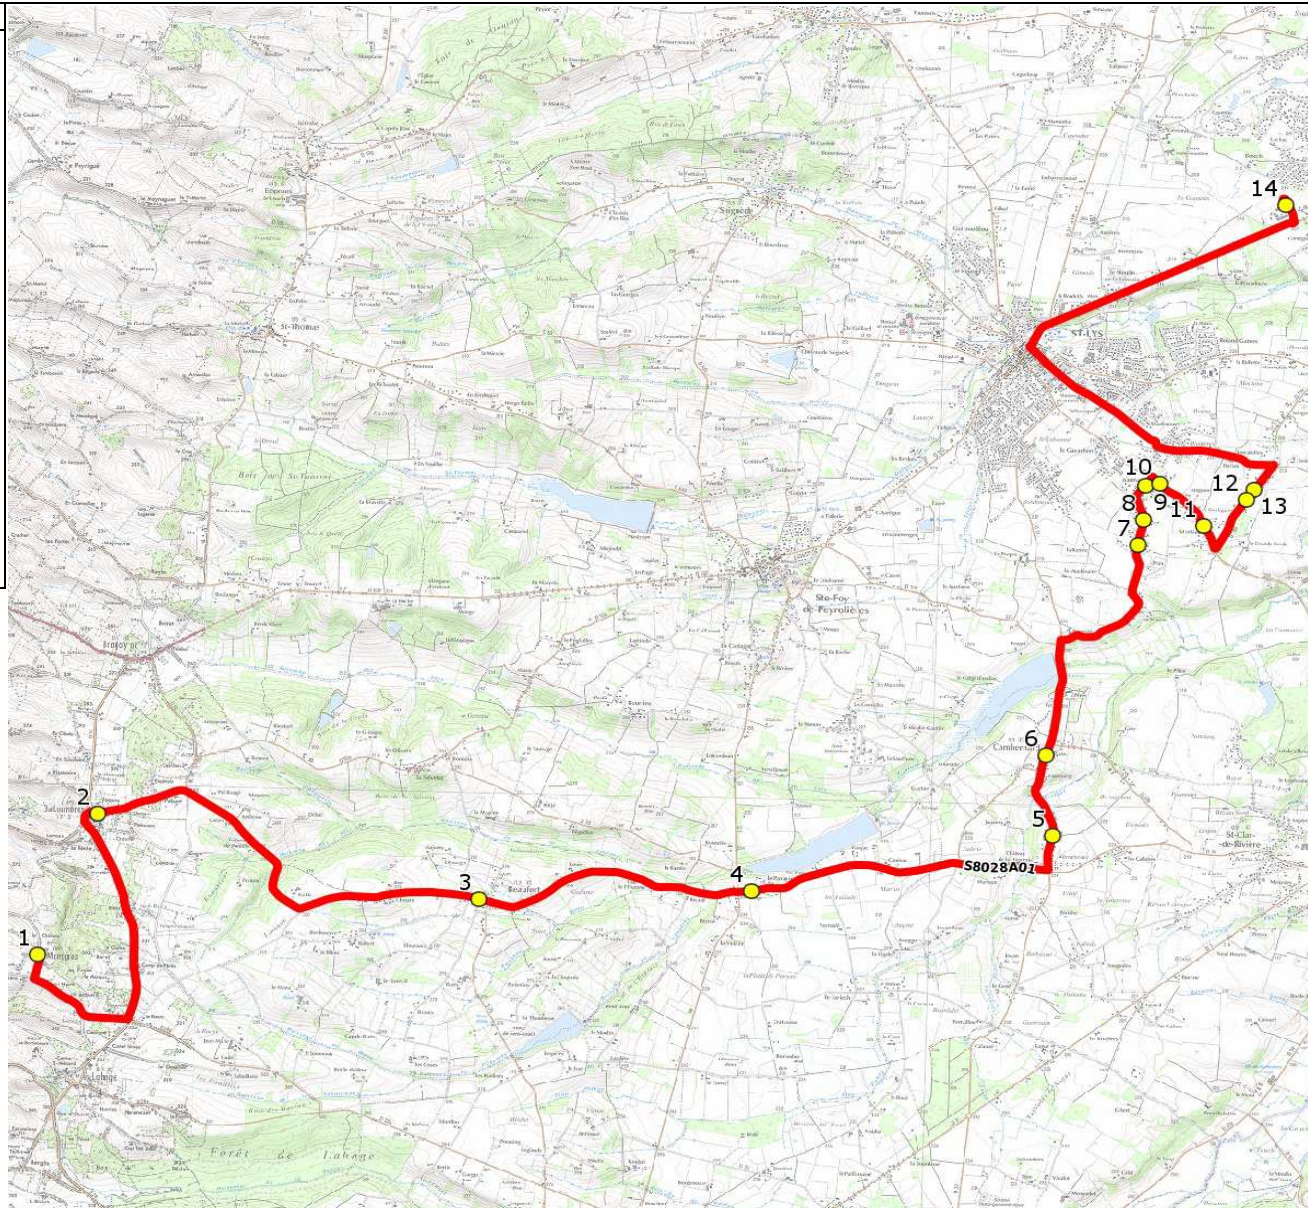

Mise à jour : 15/08/2019	Ligne : CAMBERNARD-LYCEE DE FONSORBES	Ligne N° : S8028
Marché (année de notification-durée) : 2015-6	Transporteur : ALCIS TRANSPORTS	Km en charge : 28 Km
Nombre de places assises : 63 pl	Sous-traitant :	Année : 2015

ITINERAIRE INDICATIF (ALLER)	LMMJV--
1. Eglise MONTGRAS	06:57
2. ABCDn0444 Mairie SABONNERES	07:04
3. ABCDn0637 Village BEAUFORT	07:11
4. RD50/Parayré/Chapelle SAINTE-FOY-DE-PEYROLIERES	07:15
5. RD37/Duroux/Lot La Huguerie CAMBERNARD	07:20
6. RD37/Préau/Ecole/Mairie SAINT-LYS	07:22
7. Ch Bartas n°795	07:27
8. ABCDn1297 Roitelets	07:28
9. Ch Bartas/Imp Bartas/AB/PCD	07:29
10. Rte St Clar n°2222	07:30
11. ABCDn0882 Mathieu	07:31
12. Rte Souliguières n°1593	07:32
13. RtSouliguières n°1442/AB-n°1467/C6 FONSORBES	07:33
14. Lycée	07:50

Mise à jour : 15/08/2019

Marché (année de notification-durée) : 2015-6

Nombre de places assises : 63 pl

Ligne : CAMBERNARD-LYCEE DE FONSORBES

Transporteur : ALCIS TRANSPORTS

Sous-traitant :

Ligne N° : S8028

Km en charge : 29 Km

Année : 2015

ITINERAIRE INDICATIF (RETOUR)	LM-JV--	Merc
1. Lycée FONSORBES	17:40	12:15
2. Rte St Clar n°2222 SAINT-LYS	17:54	12:29
3. ABCDn0882 Mathieu	17:55	12:30
4. Rte Souliguières n°1593	17:56	12:31
5. RtSouliguières n°1442/AB-n°1467/C6	17:57	12:32
6. Ch Bartas/Imp Bartas/AB/PCD	18:02	12:37
7. ABCDn1297 Roitelets	18:03	12:38
8. Ch Bartas n°795 CAMBERNARD	18:04	12:39
9. RD37/Préau/Ecole/Mairie	18:09	12:44
10. RD37/Duroux/Lot La Huguerie SAINTE-FOY-DE-PEYROLIERES	18:11	12:46
11. RD50/Parayré/Chapelle	18:16	12:51
12. ABCDn0637 Village BEAUFORT	18:20	12:55
13. ABCDn0444 Mairie SABONNERES	18:27	13:02
14. Eglise MONTGRAS	18:33	13:08